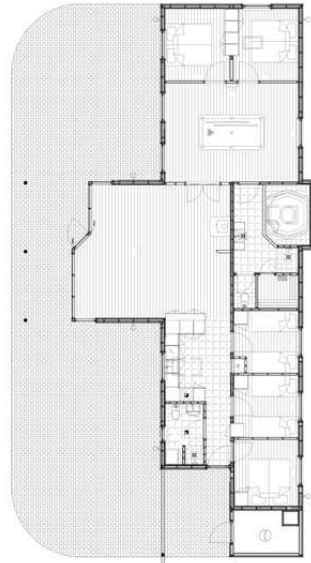

VÆRELSESFORDELING

I luksushuset findes følgende værelser::

- 3 værelser med 1 dobbeltseng
- 2 værelser med 2 enkeltsenge
- 1 hems med 2 madrasser - bedst til børn