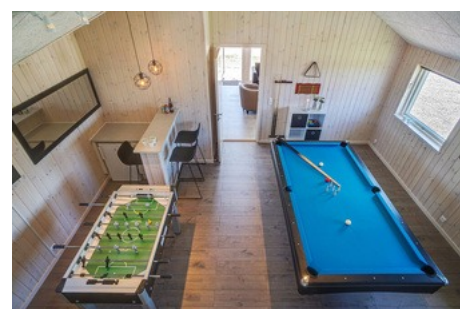

FAKTA

Maksimum antal gæster	10
Antal soveværelser	4
Opført/ombygget	2018
Husstørrelse	136 m²
Grundareal	m²

Sauna	Brændeovn
Spabad	Grill og havemøbler
Bordtennis	Gynge og sandkasse
Billard	Stik til el-bil
Bordfodbold	Udlejes ikke til ungdomsgrupper
Dart	Ikke-ryger hus
Spillekonsol	Husdyr tilladt (2 husdyr)
Internet	
Bar	

Husbeskrivelse

OBS! Vær opmærksom på, at der i forbindelse med den aktuelle Corona-Pandemi kan være lokale restriktioner i Slesvig Holsten. Det er lejes eget ansvar at holde sig orienteret. Et lejet sommerhus opfattes i Tyskland som offentligt rum. I Ostseeresort Olpenitz nær den smukke Østersøstrand finder du dette dejlige Skanlux sommerhus med mange aktivitetsmuligheder (området er endnu under opførelse). I feriebyen Kappeln, som ligger knap 10 km væk, finder I flere indkøbsmuligheder, restauranter og et hyggeligt havneområde. Huset er velindrettet, og her har gæsterne fire soveværelser og to sovepladser på hemsens at vælge imellem. Børnene elsker at sove på hemsens, som de straks indtager og indretter som deres helt eget lille rige. Forældre og par har tre dobbeltværelser at vælge imellem, der alle ligger lige ved siden af badeværelset med brusebad og WC. Familiens teenagere vil nok sætte pris på at blive indkvarteret for sig selv i den anden ende af sommerhuset, og til dette formål er værelset med to enkeltsove perfekt. Her er der desuden endnu et badeværelse, omend wellnessstempel nu nok ville være en mere passende beskrivelse....

(Se den fulde beskrivelse på www.luksushuse.dk)