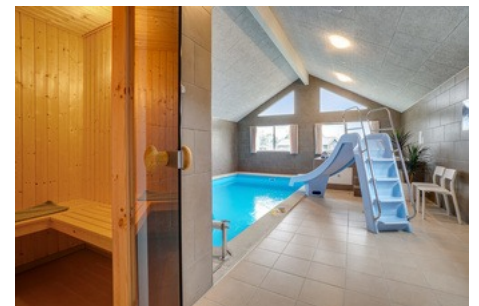

FAKTA

Maksimum antal gæster	20
Antal soveværelser	8
Opført/ombygget	2019
Husstørrelse	270 m²
Grundareal	1945 m²

Pool	Grill og havemøbler
Sauna	Gynge og sandkasse
Spabad	Fodbolddmål
XL-køkken	Legetårn til børn
Bordtennis	Trampolin
Billard	Stik til el-bil
Bordfodbold	Udlejes ikke til ungdomsgrupper
Dart	Ikke-ryger hus
Spillekonsol	Husdyr tilladt (2 husdyr)
Internet	
Par	

Husbeskrivelse

Her er et sommerhus, som bugner af aktiviteter og god plads til at hele familien kan hygge sig sammen. Sommerhuset ligger ved Grenå Strand på Djursland og derfor ikke langt fra hverken dejlig natur eller færgeforbindelser. Sommerhuset har 8 soveværelser og med 4 ekstra sovepladser på hems, kan sommerhuset derfor rumme 20 gæster. Soveværelserne ligger placeret i tre forskellige soveafdelinger med hvert sit badeværelse, så det er bekvemt for flere familier at holde ferie sammen. Sommerhuset har et aktivitetsrum, som er et sikkert hit blandt både store og små legebørn. Her er nemlig både billard, bordtennis, bordfodbold og dart. Er man mere til at kigge på, kan man slænge sig i baren eller se en film i sofaen, hvorfra der også kan spilles Play Station 4 eller Xbox One. Der er også Chromecast i huset. I dette luksushus er I også sikret en badetur uanset årstiden. Her er nemlig en 18 m² stor swimmingpool med vandruksjebane. I kan også hoppe en tur i det boblende spabad eller nyde den hede sauna. Køkkenalrummet ligger placeret midt i sommerhuset. Her finder I et stilfuldt køkken, som er udstyret med dobbelt håndvask...

(Se den fulde beskrivelse på www.luksushuse.dk)