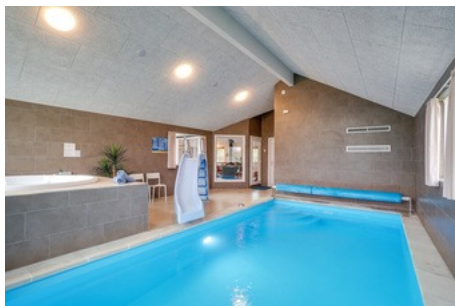

FAKTA

Maksimum antal gæster	20
Antal soveværelser	8
Opført/ombygget	2019
Husstørrelse	270 m²
Grundareal	1945 m²

Pool	Grill og havemøbler
Sauna	Gynge og sandkasse
Spabad	Fodbolddmål
XL-køkken	Legetårn til børn
Bordtennis	Trampolin
Billard	Stik til el-bil
Bordfodbold	Udlejes ikke til ungdomsgrupper
Dart	Ikke-ryger hus
Spillekonsol	Husdyr tilladt (2 husdyr)
Internet	
Par	

Husbeskrivelse

Her er et sommerhus, som bugner af aktiviteter og god plads til at hele familien kan hygge sig sammen. Sommerhuset ligger ved Grenå Strand på Djursland og derfor ikke langt fra hverken dejlig natur eller færgeforbindelser. Sommerhuset har 8 soveværelser og med 4 ekstra sovepladser på hems, kan sommerhuset derfor rumme 20 gæster. Soveværelserne ligger placeret i tre forskellige soveafdelinger med hvert sit badeværelse, så det er bekvemt for flere familier at holde ferie sammen. Sommerhuset har et aktivitetsrum, som er et sikkert hit blandt både store og små legebørn. Her er nemlig både billard, bordtennis, bordfodbold og dart. Er man mere til at kigge på, kan man slænge sig i baren eller se en film i sofaen, hvorfra der også kan spilles Play Station 4 eller Xbox One. Der er også Chromecast i huset. I dette luksushus er I også sikret en badetur uanset årstiden. Her er nemlig en 18 m² stor swimmingpool med vandruksjebane. I kan også hoppe en tur i det boblende spabad eller nyde den hede sauna. Køkkenalrummet ligger placeret midt i sommerhuset. Her finder I et stilfuldt køkken, som er udstyret med dobbelt håndvask...

(Se den fulde beskrivelse på www.luksushuse.dk)