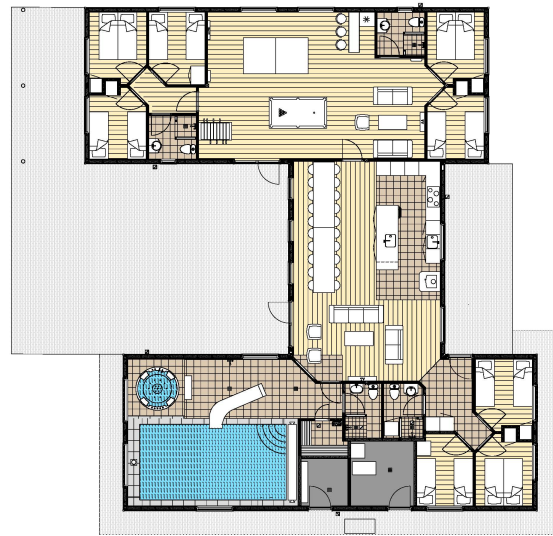

FAKTA

Maksimum antal gæster	20
Antal soveværelser	8
Opført/ombygget	2019
Husstørrelse	270 m ²
Grundareal	1945 m ²

Pool	Grill og havemøbler
Sauna	Gynge og sandkasse
Spabad	Fodbolddmål
XL-køkken	Legetårn til børn
Bordtennis	Trampolin
Billard	Stik til el-bil
Bordfodbold	Udlejes ikke til ungdomsgrupper
Dart	Ikke-ryger hus
Spillekonsol	Husdyr tilladt (2 husdyr)
Internet	
Par	

Husbeskrivelse

Her er et sommerhus, som bugner af aktiviteter og god plads til at hele familien kan hygge sig sammen. Sommerhuset ligger ved Grenå Strand på Djursland og derfor ikke langt fra hverken dejlig natur eller færgeforbindelser. Sommerhuset har 8 soveværelser og med 4 ekstra sovepladser på hems, kan sommerhuset derfor rumme 20 gæster. Soveværelserne ligger placeret i tre forskellige soveafdelinger med hvert sit badeværelse, så det er bekvemt for flere familier at holde ferie sammen. Sommerhuset har et aktivitetsrum, som er et sikkert hit blandt både store og små legebørn. Her er nemlig både billard, bordtennis, bordfodbold og dart. Er man mere til at kigge på, kan man slænge sig i baren eller se en film i sofaen, hvorfra der også kan spilles Play Station 4 eller Xbox One. Der er også Chromecast i huset. I dette luksushus er I også sikret en badetur uanset årstiden. Her er nemlig en 18 m² stor swimmingpool med vandruksjebane. I kan også hoppe en tur i det boblende spabad eller nyde den hede sauna. Køkkenalrummet ligger placeret midt i sommerhuset. Her finder I et stilfuldt køkken, som er udstyret med dobbelt håndvask...

(Se den fulde beskrivelse på www.luksushuse.dk)

VÆRELSESFORDELING

I luksushuset findes følgende værelser::

- 3 værelser med 1 dobbeltseng
- 5 værelser med 2 enkelsenge
- 1 hems med 4 madrasser - bedst til børn