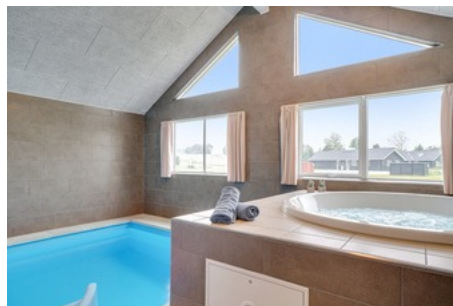

FAKTA

Maksimum antal gæster	20
Antal soveværelser	8
Opført/ombygget	2019
Husstørrelse	270 m²
Grundareal	1945 m²

Pool	Grill og havemøbler
Sauna	Gynge og sandkasse
Spabad	Fodbolddmål
XL-køkken	Legetårn til børn
Bordtennis	Trampolin
Billard	Stik til el-bil
Bordfodbold	Udlejes ikke til ungdomsgrupper
Dart	Ikke-ryger hus
Spillekonsol	Husdyr tilladt (2 husdyr)
Internet	
Par	

Husbeskrivelse

Her er et sommerhus, som bugner af aktiviteter og god plads til at hele familien kan hygge sig sammen. Sommerhuset ligger ved Grenå Strand på Djursland og derfor ikke langt fra hverken dejlig natur eller færgeforbindelser. Sommerhuset har 8 soveværelser og med 4 ekstra sovepladser på hems, kan sommerhuset derfor rumme 20 gæster. Soveværelserne ligger placeret i tre forskellige soveafdelinger med hvert sit badeværelse, så det er bekvemt for flere familier at holde ferie sammen. Sommerhuset har et aktivitetsrum, som er et sikkert hit blandt både store og små legebørn. Her er nemlig både billard, bordtennis, bordfodbold og dart. Er man mere til at kigge på, kan man slænge sig i baren eller se en film i sofaen, hvorfra der også kan spilles Play Station 4 eller Xbox One. Der er også Chromecast i huset. I dette luksushus er I også sikret en badetur uanset årstiden. Her er nemlig en 18 m² stor swimmingpool med vandruksjebane. I kan også hoppe en tur i det boblende spabad eller nyde den hede sauna. Køkkenalrummet ligger placeret midt i sommerhuset. Her finder I et stilfuldt køkken, som er udstyret med dobbelt håndvask...

(Se den fulde beskrivelse på www.luksushuse.dk)