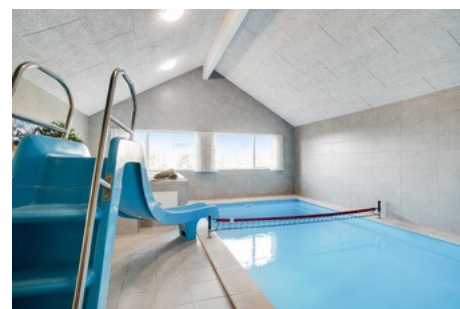

FAKTA

Maksimum antal gæster	18
Antal soveværelser	7
Opført/ombygget	2020
Husstørrelse	240 m²
Grundareal	4192 m²

Pool	Brændeovn
Sauna	Grill og havemøbler
Spabad	Gynge og sandkasse
XL-køkken	Legetårn til børn
Bordtennis	Trampolin
Billard	Multibane
Bordfodbold	Udlejes ikke til ungdomsgrupper
Dart	Ikke-ryger hus
Spillekonsol	Husdyr tilladt (2 husdyr)
Internet	
Per	

Husbeskrivelse

Dette flotte Skanlux-sommerhus ligger ved den vestjyske kyst og kan rumme op til 18 personer. Her er lyse rum og god plads til at samle hele familien på ferie eller weekendophold. Sommerhuset ligger i Klegod, som er et mindre sommerhusområde tæt på Søndervig. Området er præget af flot natur og er særligt indbydende til gåture eller en svømmetur ved det brusende Vesterhav. Luksushuset har to forskellige aktivitetsafdelinger, som sikrer at alle gæster har en masse at lave hele ferien – uanset årstiden. Her er nemlig både en poolafdeling med 18 m² stor swimmingpool, en sauna og et spabad til 4-6 personer. Poolen har vandruksjebane og modstrømsanlæg. Derudover finder I et stort aktivitets- og spillerum. Her kan I dyste i både billard, bordtennis, bordfodbold og dart. I sofabgruppen ved fjernsynet er der en PlayStation 4, hvor I kan spille (husk spil) eller se en god film. Baren i hjørnet har eget køleskab. Fra entreen kommer man ind i køkkenalrummet, som befinder sig midt i huset. Her er højt til loftet og god plads rundt om spisebordet, så alle mand kan samles. Sofagruppen befinder sig tæt på sommerhusets brændeovn, S...

(Se den fulde beskrivelse på www.luksushuse.dk)