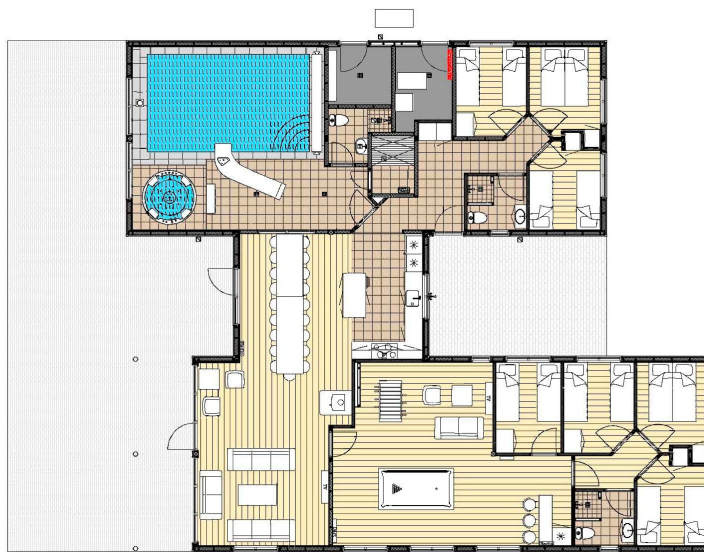

FAKTA

Maksimum antal gæster	18
Antal soveværelser	7
Opført/ombygget	2020
Husstørrelse	240 m ²
Grundareal	4192 m ²

Pool	Brændeovn
Sauna	Grill og havemøbler
Spabad	Gynge og sandkasse
XL-køkken	Legetårn til børn
Bordtennis	Trampolin
Billard	Multibane
Bordfodbold	Udlejes ikke til ungdomsgrupper
Dart	Ikke-ryger hus
Spillekonsol	Husdyr tilladt (2 husdyr)
Internet	
Per	

Husbeskrivelse

Dette flotte Skanlux-sommerhus ligger ved den vestjyske kyst og kan rumme op til 18 personer. Her er lyse rum og god plads til at samle hele familien på ferie eller weekendophold. Sommerhuset ligger i Klegod, som er et mindre sommerhusområde tæt på Søndervig. Området er præget af flot natur og er særligt indbydende til gåture eller en svømmetur ved det brusende Vesterhav. Luksushuset har to forskellige aktivitetsafdelinger, som sikrer at alle gæster har en masse at lave hele ferien – uanset årstiden. Her er nemlig både en poolafdeling med 18 m² stor swimmingpool, en sauna og et spabad til 4-6 personer. Poolen har vandruksjebane og modstrømsanlæg. Derudover finder I et stort aktivitets- og spillerum. Her kan I dyste i både billard, bordtennis, bordfodbold og dart. I sofabgruppen ved fjernsynet er der en PlayStation 4, hvor I kan spille (husk spil) eller se en god film. Baren i hjørnet har eget køleskab. Fra entreen kommer man ind i køkkenalrummet, som befinder sig midt i huset. Her er højt til loftet og god plads rundt om spisebordet, så alle mand kan samles. Sofagruppen befinder sig tæt på sommerhusets brændeovn, S...

(Se den fulde beskrivelse på www.luksushuse.dk)

VÆRELSESFORDELING

I luksushuset findes følgende værelser::

2 værelser med 1 dobbeltseng

5 værelser med 2 enkeltsenge

1 hems med 4 madrasser - bedst til børn

I nærheden: