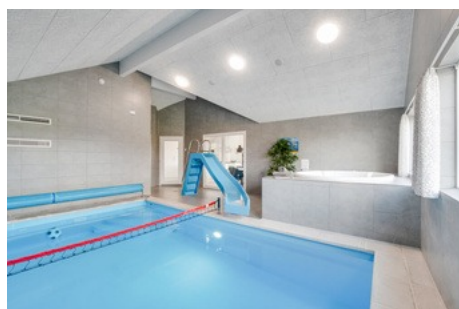

FAKTA

Maksimum antal gæster	18
Antal soveværelser	7
Opført/ombygget	2020
Husstørrelse	240 m²
Grundareal	4192 m²

Pool	Brændeovn
Sauna	Grill og havemøbler
Spabad	Gynge og sandkasse
XL-køkken	Legetårn til børn
Bordtennis	Trampolin
Billard	Multibane
Bordfodbold	Udlejes ikke til ungdomsgrupper
Dart	Ikke-ryger hus
Spillekonsol	Husdyr tilladt (2 husdyr)
Internet	
Per	

Husbeskrivelse

Dette flotte Skanlux-sommerhus ligger ved den vestjyske kyst og kan rumme op til 18 personer. Her er lyse rum og god plads til at samle hele familien på ferie eller weekendophold. Sommerhuset ligger i Klegod, som er et mindre sommerhusområde tæt på Søndervig. Området er præget af flot natur og er særligt indbydende til gåture eller en svømmetur ved det brusende Vesterhav. Luksushuset har to forskellige aktivitetsafdelinger, som sikrer at alle gæster har en masse at lave hele ferien – uanset årstiden. Her er nemlig både en poolafdeling med 18 m² stor swimmingpool, en sauna og et spabad til 4-6 personer. Poolen har vandruksjebane og modstrømsanlæg. Derudover finder I et stort aktivitets- og spillerum. Her kan I dyste i både billard, bordtennis, bordfodbold og dart. I sofabgruppen ved fjernsynet er der en PlayStation 4, hvor I kan spille (husk spil) eller se en god film. Baren i hjørnet har eget køleskab. Fra entreen kommer man ind i køkkenalrummet, som befinder sig midt i huset. Her er højt til loftet og god plads rundt om spisebordet, så alle mand kan samles. Sofagruppen befinder sig tæt på sommerhusets brændeovn, S...

(Se den fulde beskrivelse på www.luksushuse.dk)