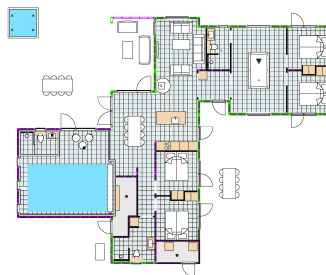

VÆRELSESFORDELING

I luksushuset findes følgende værelser::

4 værelser med 1 dobbeltseng