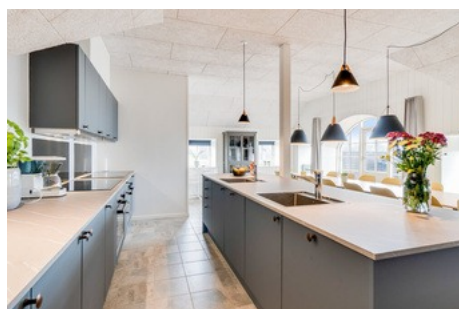

FAKTA

Maksimum antal gæster	28
Antal soveværelser	10
Opført/ombygget	2021
Husstørrelse	390 m²
Grundareal	6000 m²

Pool	Grill og havemøbler
Sauna	Gynge og sandkasse
Spabad	Fodboldmål
XL-køkken	Volleybane
Bordtennis	Legetårn til børn
Billard	Multibane
Bordfodbold	Basketkurv
Dart	Stik til el-bil
Spillekonsol	Udlejes ikke til ungdomsgrupper
Internet	Ikke-ryger hus
Bar	

Husbeskrivelse

Ikke langt fra Søndervigs hyggelige feriestemning og godt placeret nær strand, finder I dette lækre sommerhus med plads til 28 personer. Udover de perfekte udendørs rammer med god placering og udendørs multibane i baghaven, kan huset prale af stilfuld indretning og lækre faciliteter, hvor der bestemt ikke er sparet på detaljerne. Med både området, den hyggelige atmosfære samt faciliteterne på plads, er de bedste rammer sikret for den store familieferie eller den forlængede weekend med vennerne. Uanset vejret kan I hele året nyde en dukkert i sommerhusets 22 m² store pool. Lyder et afslappende dyp i rummets spabad mere tillokkende, er dette også en mulighed her. Følelsen af wellness og afslapning fortsætter udendørs, hvor I med direkte udgang fra poolrummet finder sommerhusets udesauna. Aktiviteterne udendørs stopper ikke ved den udendørs sauna. Husets gæster har adgang til et større multianlæg med både kunstgræsbane og legeområder. Her kan mange timers fodbolddueller udspille sig mellem børn såvel som voksne. De sjove timer fortsætter indendørs i sommerhusets aktivitetsrum, hvor spillysten igen kan blive stillet ...

(Se den fulde beskrivelse på www.luksushuse.dk)