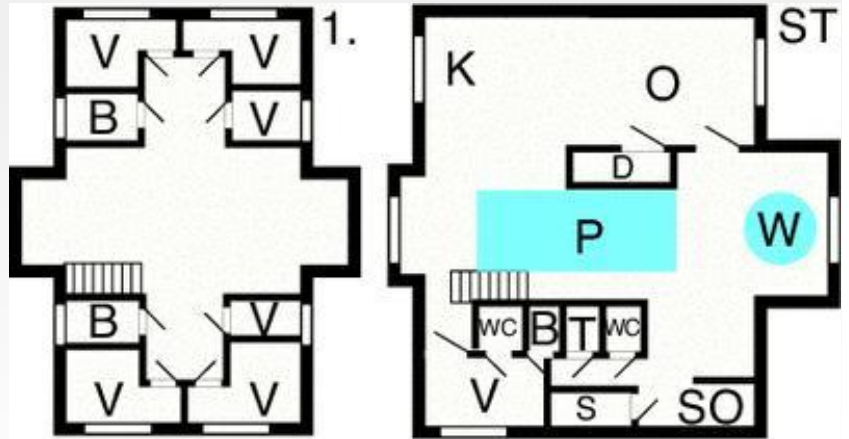

VÆRELSESFORDELING

I luksushuset findes følgende værelser::

- 5 værelser med 1 dobbeltseng
- 2 værelser med 2 enkeltsejge